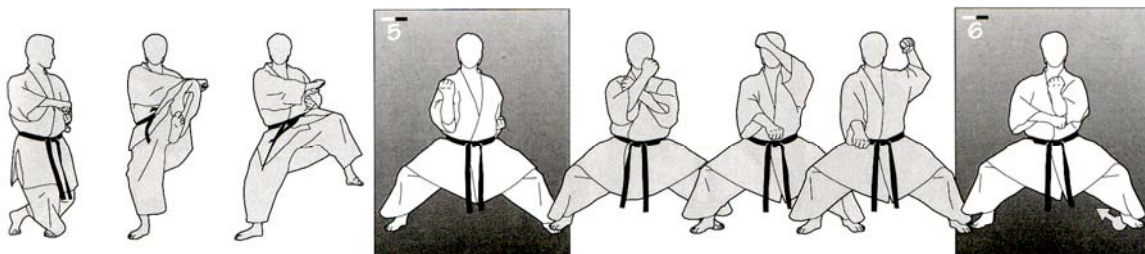

Tekki shodan

Auf einen Blick

鉄騎初段

鉄 Tekki shodan

Enbusen

Eiserner Reiter, 1. Stufe

騎
初
段

Yoi
Heisoku dachi

90°

Chûdan haishu uke
Fumikomi – Kiba dachi

Chûdan mae empi uchi
Kiba dachi

180°

Koshi kamae

Gedan barai
Kiba dachi

Chûdan kagi zuki
Kiba dachi

90°