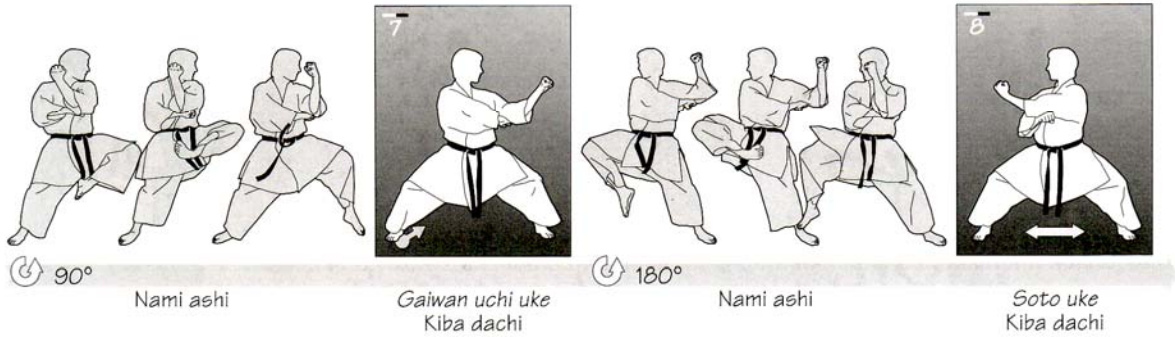

Tekki shodan