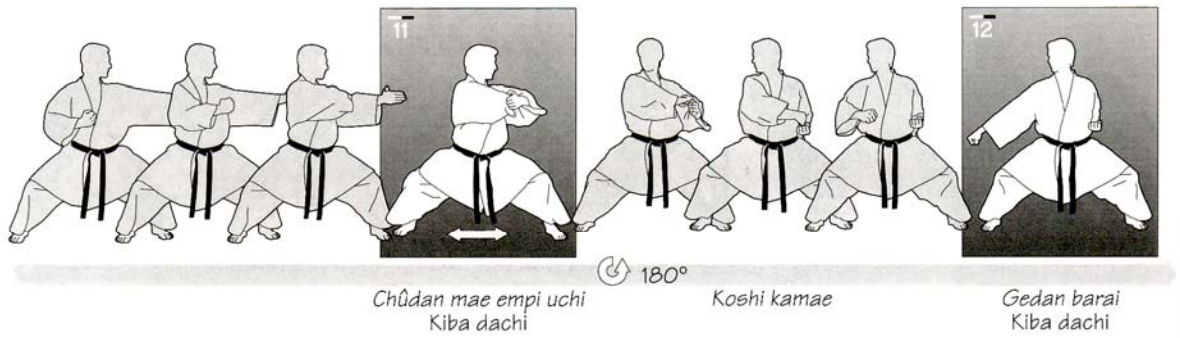

Tekki shodan