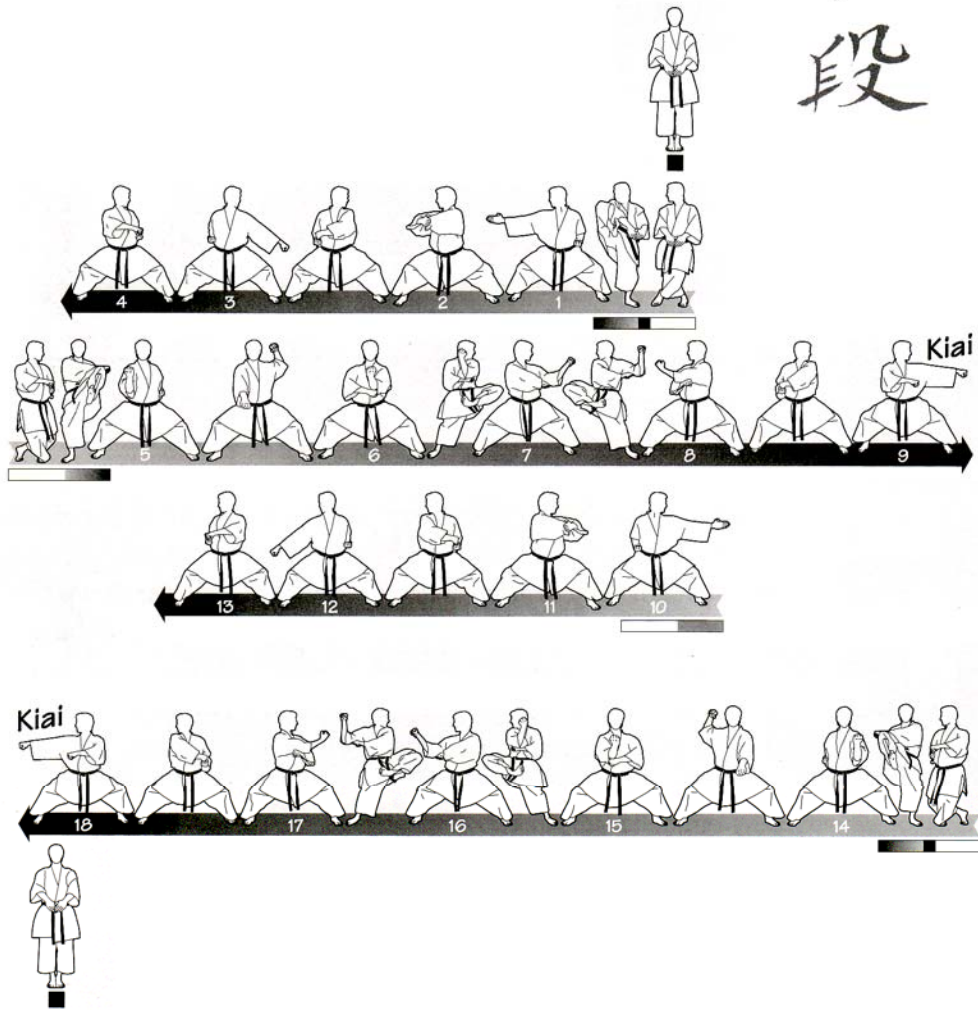

Tekki shodan

Auf einen Blick

鉄騎初段

鉄 Tekki shodan

Enbusen

Eiserner Reiter, 1. Stufe

騎
初
段

Yoi
Heisoku dachi

90°

Chûdan haishu uke
Fumikomi – Kiba dachi

Chûdan mae empi uchi
Kiba dachi

180°

Koshi kamae

Gedan barai
Kiba dachi

Chûdan kagi zuki
Kiba dachi

90°